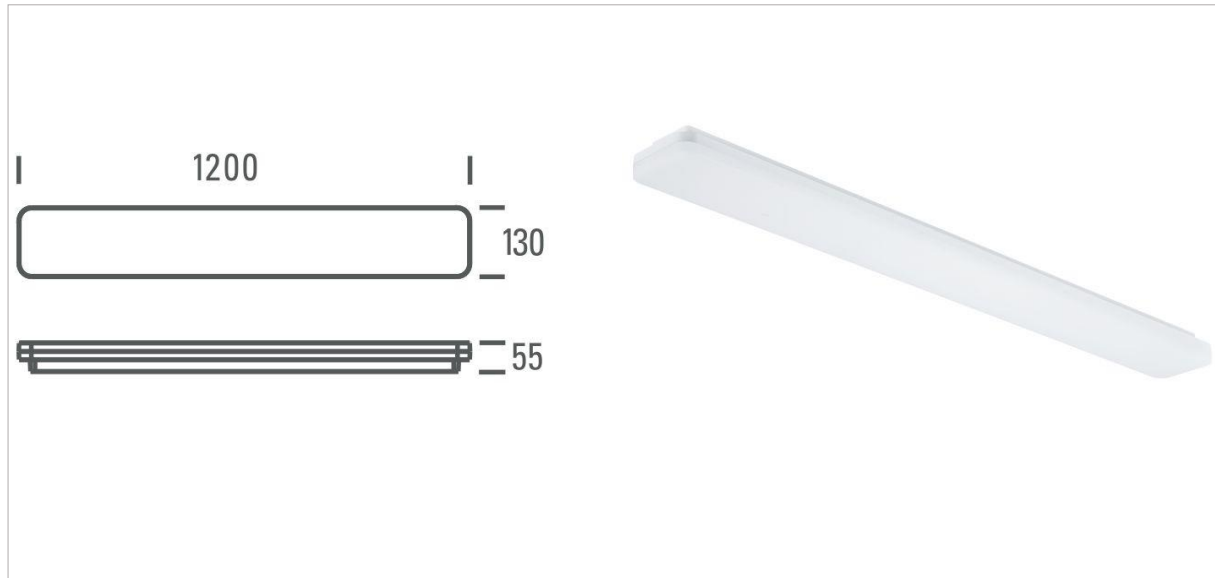

DECKENLEUCHTE

SLICE LONG N 1200 29W/38W 3000K/4000K On-Off, Phasendim

Spezifikationen:

Ausführung	EPistar SMD, weiss
Schaltung	ein/aus, Phasendim.
Leistung	29W/38W
Abstrahlwinkel	110°
Schutzklasse	IP54
CRI	>80
Lichtfarbe	3000K/4000K
Lumen	3300lm/4200lm

Artikel:

RL00201048