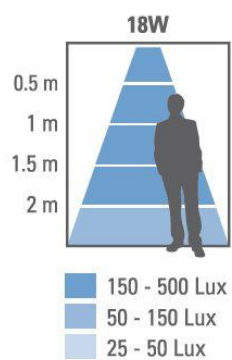

## WAND/DECKENLEUCHTE

SLICE SQUARE N III 18W/24W 3000K/4000K Quadratisch NOT 1h

### Spezifikationen:

Ausführung	EPistar SMD, weiss
Schaltung	ein/aus, Not 1h
Leistung	18W/24W
Abstrahlwinkel	110°
Schutzklasse	IP54
CRI	>80
Lichtfarbe	3000K/4000K
Lumen	1800lm/2400lm
Lebensdauer	50'000h

## Indoor Distribution Curve

Average Beam Angle: 110°