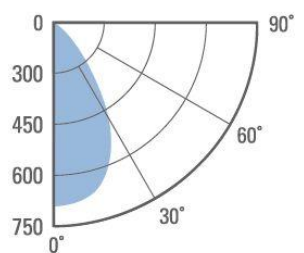

### Spezifikationen:

Ausführung	EPistar SMD, weiss
Schaltung	ein/aus, Not 1h
Leistung	18W/24W
Abstrahlwinkel	110°
Schutzklasse	IP54
CRI	>80
Lichtfarbe	3000K/4000K
Lumen	1800lm/2400lm
Lebensdauer	50'000h

## Indoor Distribution Curve

Average Beam Angle: 110°