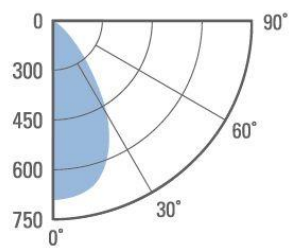

WAND/DECKENLEUCHTE

SLICE CIRCLE N III Sensor 18W/24W 3000K/4000K Rund

Spezifikationen:

Ausführung	EPISTAR SMD, weiss
Schaltung	ein/aus Sensor
Leistung	18W/24W
Abstrahlwinkel	110°
Schutzklasse	IP 54
CRI	>80
Lichtfarbe	3000K/4000K
Lumen	1800lm/2400lm
Lebensdauer	30'000h

Artikel:

RL00201030

Indoor Distribution Curve

Average Beam Angle: 110°