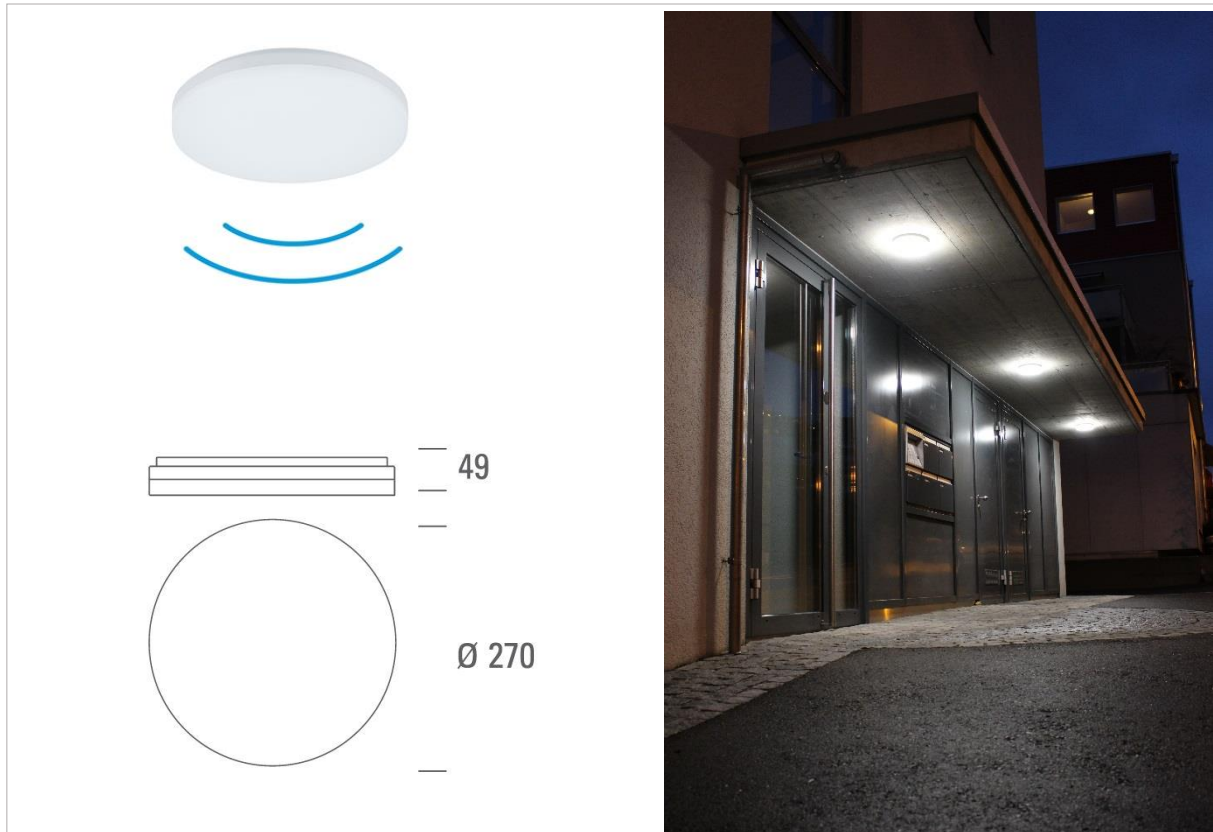

WAND/DECKENLEUCHTE

SLICE CIRCLE N III Sensor 18W/24W 3000K/4000K Rund

Spezifikationen:

Ausführung	EPISTAR SMD, weiss
Schaltung	ein/aus Sensor
Leistung	18W/24W
Abstrahlwinkel	110°
Schutzklasse	IP 54
CRI	>80
Lichtfarbe	3000K/4000K
Lumen	1800lm/2400lm
Lebensdauer	30'000h

Artikel:

RL00201030

Indoor Distribution Curve

Average Beam Angle: 110°