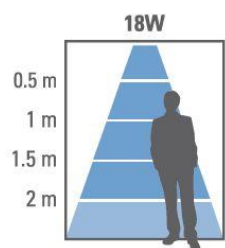

WAND/DECKENLEUCHTE

SLICE CIRCLE N III Sensor 18W/24W 3000K/4000K Rund

Spezifikationen:

Ausführung	EPISTAR SMD, weiss
Schaltung	ein/aus Sensor
Leistung	18W/24W
Abstrahlwinkel	110°
Schutzklasse	IP 54
CRI	>80
Lichtfarbe	3000K/4000K
Lumen	1800lm/2400lm
Lebensdauer	30'000h

Artikel:

RL00201030

Indoor Distribution Curve

Average Beam Angle: 110°