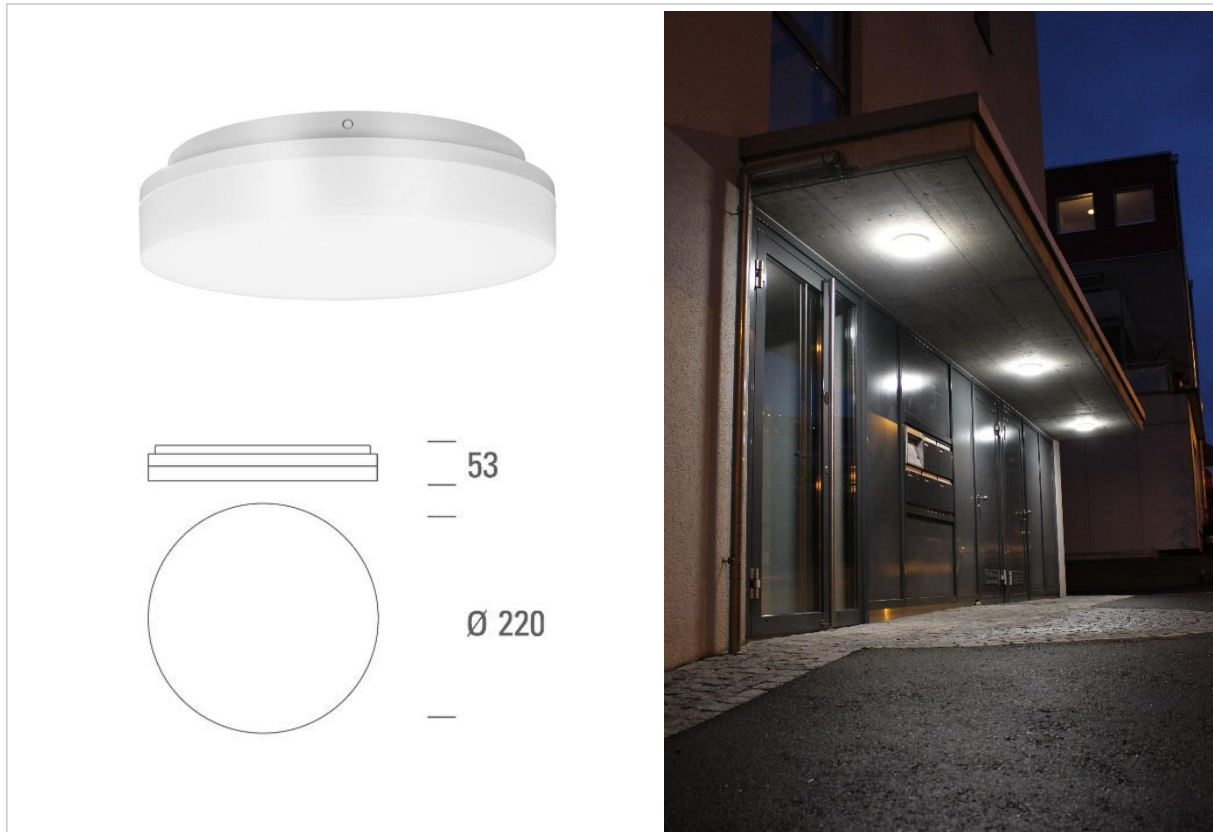

WAND/DECKENLEUCHTE

SLICE CIRCLE N II 10W/15W 3000K/4000K Rund NOT 1h

**Spezifikationen:**

Ausführung	EPISTAR SMD, weiss
Schaltung	ein/aus, Not 1h
Leistung	10W/15W
Abstrahlwinkel	110°
Schutzklasse	IP 54
CRI	>80
Lichtfarbe	3000K/4000K
Lumen	1000lm/1500lm
Lebensdauer	50'000h