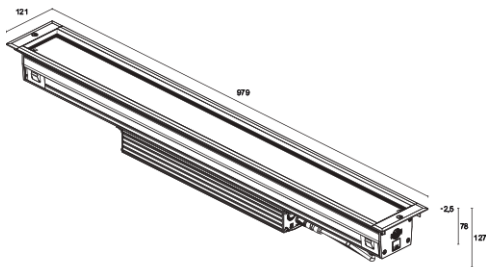

Colorado 1.1

Linearprofil für den Außenbereich - 62W 230Vac - 979 mm

Technische Daten

Aktualisiert auf CA11100D00F0MN

 kg 2000 - kN 20
 
 kg 8,5
 IP65 IP67 IP69 IK10
 
 DALI-2
 
 T max 40°C

Montageart	Linearprofil für den Außenbereich
Leistungsaufnahme	62W
Stromversorgung	230Vac
Lichtstrom Lichtquelle	7425 lm (3000K)
Leuchtenlichtstrom	5645 lm (3000K, 12°)
Montage	Einbauleuchte (Boden)

LED-Anzahl und Art	27 High-Power-LEDs, 2 Step-MacAdam, 60000h L80 B10 (Ta 25°C)
LED-Farbe	2700K
Optiken	30° Ausrichtbarkeit ±20°
CRI Farbwiedergabeindex	80
Material Leuchtenkörper	Körper aus Anticorodal-Aluminium, schwarz eloxiert, Endkappen aus technischem Kunststoff (Technopolymer)
Material Leuchtschirm	extraklares transparentes Hartglas mit grauem Siebdruck
Oberflächenausführungen	schwarz eloxiert
Netzteil	Integriertes Netzteil
Steuerung	DALI-2
Schutzart	IP65, IP67, IP69
Stoßfestigkeitsgrad	IK10
Merkmale	optisches Zubehör: Wabenraster und Abblendraster im Leuchtenkörper integriert und gemeinsam mit der Optik schwenkbar. Clevere Ein- und Ausgang-Verbindung: mit Steckverbindern vorkonfektionierte Kabel ermöglichen die zeitsparende Verbindung mehrerer Linearprofile direkt nebeneinander
Bemerkungen	Ausführung mit Casambi-Lichtsteuerung (über Casambi-App steuerbar) auf Wunsch erhältlich
Status	Verfügbar