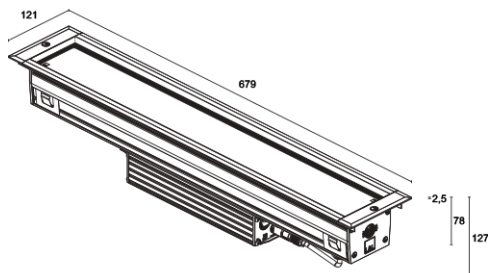

# Colorado 1.0

Linearprofil für den Außenbereich - 41W 230Vac - 679 mm

## Technische Daten

Aktualisiert auf CA10100D00F0MN

 kg 2000 - kN 20
 
 kg 5,6
 IP65 IP67 IP69 IK10
 
 DALI-2
 
 T max 40°C

Montageart	Linearprofil für den Außenbereich
Leistungsaufnahme	41W
Stromversorgung	230Vac
Lichtstrom Lichtquelle	4950 lm (3000K)
Leuchtenlichtstrom	3643 lm (3000K, 12°)
Montage	Einbauleuchte (Boden)

<b>LED-Anzahl und Art</b>	18 High-Power-LEDs, 2 Step-MacAdam, 60000h L80 B10 (Ta 25°C)
<b>LED-Farbe</b>	2700K
<b>Optiken</b>	30° Ausrichtbarkeit ±20°
<b>CRI Farbwiedergabeindex</b>	80
<b>Material Leuchtenkörper</b>	Körper aus Anticorodal-Aluminium, schwarz eloxiert, Endkappen aus technischem Kunststoff (Technopolymer)
<b>Material Leuchtschirm</b>	extraklares transparentes Hartglas mit grauem Siebdruck
<b>Oberflächenausführungen</b>	schwarz eloxiert
<b>Netzteil</b>	Integriertes Netzteil
<b>Steuerung</b>	DALI-2
<b>Schutzart</b>	IP65, IP67, IP69
<b>Stoßfestigkeitsgrad</b>	IK10
<b>Merkmale</b>	optisches Zubehör: Wabenraster und Abblendraster im Leuchtenkörper integriert und gemeinsam mit der Optik schwenkbar. Clevere Ein- und Ausgang-Verbindung: mit Steckverbindern vorkonfektionierte Kabel ermöglichen die zeitsparende Verbindung mehrerer Linearprofile direkt nebeneinander
<b>Bemerkungen</b>	Ausführung mit Casambi-Lichtsteuerung (über Casambi-App steuerbar) auf Wunsch erhältlich
<b>Status</b>	Verfügbar