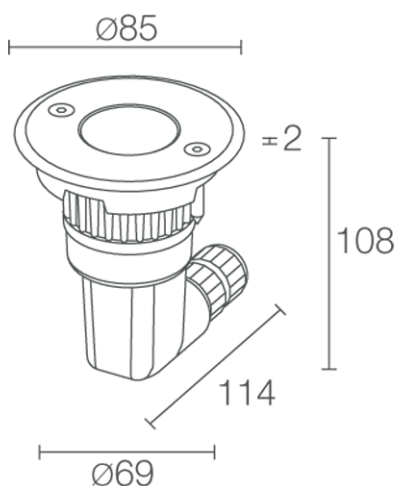

# Corso 1.0

Einbauleuchten für den Außenbereich - 3,5W 110-230Vac - ø85 mm

## Technische Daten

Aktualisiert auf CR1010000050LI

CE UK CA CB ENEC LED TECH IP65 IP67 IP69 IK08

T max 50°C

AG F

Montageart	Einbauleuchte für den Außenbereich
Leistungsaufnahme	3,5W
Stromversorgung	110-230Vac
Lichtstrom	224 lm (3000K)
Lichtquelle	224 lm (3000K)
Leuchtenlichtstrom	178 lm (3000K, 13°)

<b>Montage</b>	Einbauleuchte (Wand, Boden)
<b>LED-Anzahl und Art</b>	1 Power-LED, 1/4 ANSI BIN, 50000h L90 B10 (Ta 25°C)
<b>LED-Farbe</b>	3000K
<b>Optiken</b>	37°
<b>CRI Farbwiedergabeindex</b>	80
<b>Material Leuchtenkörper</b>	Körper aus wärmeleitfähigem Kunststoff, Rahmen aus Edelstahl AISI 316L
<b>Material Leuchtschirm</b>	transparentes Hartglas, extraklar
<b>Netzteil</b>	Integriertes Netzteil
<b>Schutzart</b>	IP65, IP67, IP69
<b>Stoßfestigkeitsgrad</b>	IK08
<b>Merkmale</b>	Schnelle Installation: Direktanschluss zwischen Leuchte und Stromnetz
<b>Bemerkungen</b>	Ausführung mit Casambi-Lichtsteuerung (über Casambi-App steuerbar) auf Wunsch erhältlich
<b>Status</b>	Verfügbar