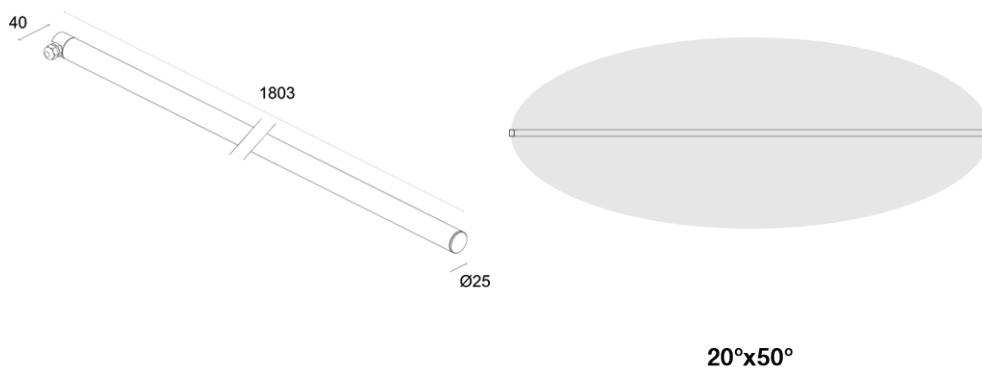

# Trevi 1.2

Linearprofil für Außen- und Unterwasserbereich - 21/32/37W 24Vdc - 1803 mm

## Technische Daten

Aktualisiert auf TR12005LA

 kg 2,10 IP68 IK10  **CASAMBI** 

<b>Montageart</b>	Linearprofil für Außen- und Unterwasserbereich
<b>Leistungsaufnahme</b>	21W
<b>Stromversorgung</b>	24Vdc
<b>Lichtstrom</b>	1856 lm (3000K, Optikversion)
<b>Lichtquelle</b>	
<b>Leuchtenlichtstrom</b>	1512 lm (3000K, 40°)
<b>Montage</b>	an Oberfläche (Decke, Wand, Boden), max. Tiefe 10 m

<b>LED-Anzahl und Art</b>	18 Power-LEDs, 1/4 ANSI BIN, 50000h L90 B10 (Ta 25°C)
<b>LED-Farbe</b>	3000K
<b>Optiken</b>	65°
<b>CRI Farbwiedergabeindex</b>	80
<b>Material Leuchtenkörper</b>	Kappen aus Edelstahl AISI 316L
<b>Material Leuchtschirm</b>	transparentes Polycarbonat
<b>Netzteil</b>	Netzteil nicht inbegriffen
<b>Stromkabel</b>	5 m Neoprenkabel, H05RN-F 2x0,75/0,75 Ø6,3 mm, inbegriffen
<b>Schutzart</b>	IP68
<b>Stoßfestigkeitsgrad</b>	IK10
<b>Bemerkungen</b>	auf Wunsch als 313mm-Version mit 5W Leistung (diffuse Optik), 4W Leistung (mit Optiken) oder 5W Leistung (RGB) erhältlich
<b>Status</b>	Verfügbar