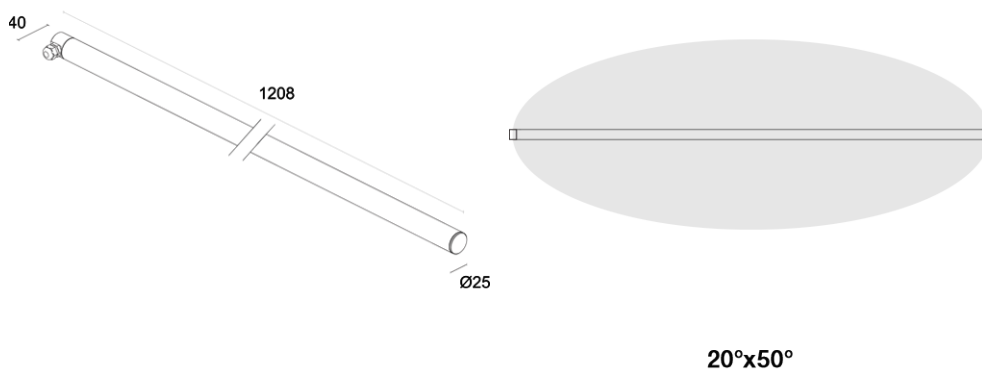

Trevi 1.1

Linearprofil für Außen- und Unterwasserbereich - 14/21/24W 24Vdc - 1208 mm

Technische Daten

Aktualisiert auf TR11005LA

 kg 0,80 IP68 IK10  **CASAMBI** 

Montageart	Linearprofil für Außen- und Unterwasserbereich
Leistungsaufnahme	14W
Stromversorgung	24Vdc
Lichtstrom	1237 lm (3000K, Optikversion)
Lichtquelle	
Leuchtenlichtstrom	1008 lm (3000K, 40°)
Montage	an Oberfläche (Decke, Wand, Boden), max. Tiefe 10 m

LED-Anzahl und Art	12 Power-LEDs, 1/4 ANSI BIN, 50000h L90 B10 (Ta 25°C)
LED-Farbe	3000K
Optiken	65°
CRI Farbwiedergabeindex	80
Material Leuchtenkörper	Kappen aus Edelstahl AISI 316L
Material Leuchtschirm	transparentes Polycarbonat
Netzteil	Netzteil nicht inbegriffen
Stromkabel	5 m Neoprenkabel, H05RN-F 2x0,75/0,75 Ø6,3 mm, inbegriffen
Schutzart	IP68
Stoßfestigkeitsgrad	IK10
Bemerkungen	auf Wunsch als 313mm-Version mit 5W Leistung (diffuse Optik), 4W Leistung (mit Optiken) oder 5W Leistung (RGB) erhältlich
Status	Verfügbar