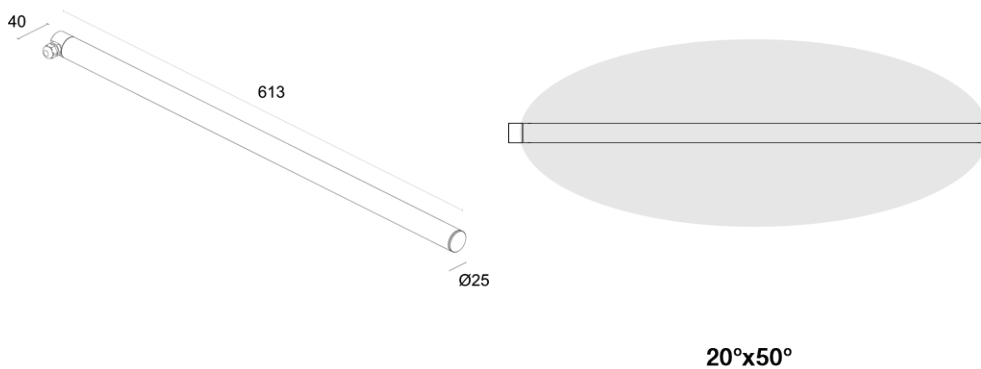

Trevi 1.0

Linearprofil für Außen- und Unterwasserbereich - 7/10/11W 24Vdc - 613 mm

Technische Daten

Aktualisiert auf TR10005LA

 kg 0,40 IP68 IK10  **CASAMBI** 

Montageart	Linearprofil für Außen- und Unterwasserbereich
Leistungsaufnahme	7W
Stromversorgung	24Vdc
Lichtstrom	619 lm (3000K, Optikversion)
Lichtquelle	619 lm (3000K, Optikversion)
Leuchtenlichtstrom	504 lm (3000K, 40°)
Montage	an Oberfläche (Decke, Wand, Boden), max. Tiefe 10 m

LED-Anzahl und Art	6 Power-LEDs, 1/4 ANSI BIN, 50000h L90 B10 (Ta 25°C)
LED-Farbe	3000K
Optiken	65°
CRI Farbwiedergabeindex	80
Material Leuchtenkörper	Kappen aus Edelstahl AISI 316L
Material Leuchtschirm	transparentes Polycarbonat
Netzteil	Netzteil nicht inbegriffen
Stromkabel	5 m Neoprenkabel, H05RN-F 2x0,75/0,75 Ø6,3 mm, inbegriffen
Schutzart	IP68
Stoßfestigkeitsgrad	IK10
Bemerkungen	auf Wunsch als 313mm-Version mit 5W Leistung (diffuse Optik), 4W Leistung (mit Optiken) oder 5W Leistung (RGB) erhältlich
Status	Verfügbar