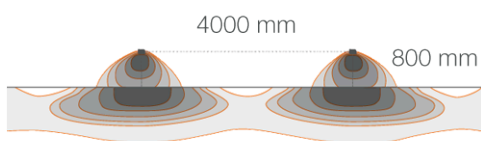

# Lira 2.0

Orientierungsleuchte für den Außenbereich - 12W 230Vac - asymmetrische Optik

## Technische Daten

<b>Montageart</b>	Orientierungsleuchte für den Außenbereich
<b>Leistungsaufnahme</b>	12W
<b>Stromversorgung</b>	230Vac
<b>Lichtstrom Lichtquelle</b>	1512 lm (3000K)
<b>Leuchtenlichtstrom</b>	736 lm (3000K, weiße Oberflächenausführung)
<b>Montage</b>	an Oberfläche (Wand)
<b>LED-Anzahl und Art</b>	36 Mid-Power-LEDs, 3 Step MacAdam, 50000h L80 B10 (Ta 25°C)
<b>LED-Farbe</b>	3000K
<b>Optiken</b>	asymmetrisch
<b>CRI Farbwiedergabeindex</b>	80
<b>Material Leuchtenkörper</b>	Körper aus Aluminium-Druckguss
<b>Material Leuchtschirm</b>	mikroprismatisches Glas mit Siebdruck, extraklar
<b>Oberflächenausführungen</b>	anthrazit
<b>Netzteil</b>	Integriertes Netzteil
<b>Stromkabel</b>	1,5 m Neoprenkabel, H05RN-F 3x1,0 Ø7 mm, inbegriffen
<b>Schutzart</b>	IP65
<b>Stoßfestigkeitsgrad</b>	IK08
<b>Bemerkungen</b>	Ausführung mit Casambi-Lichtsteuerung (über Casambi-App steuerbar) auf Wunsch erhältlich
<b>Status</b>	Verfügbar