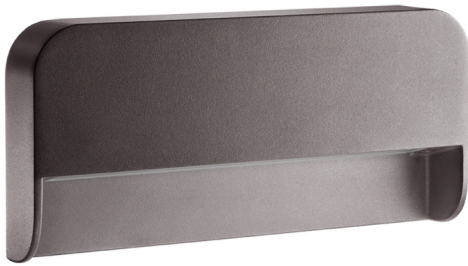

# Lira 2.0

Orientierungsleuchte für den Außenbereich - 12W 230Vac - asymmetrische Optik

## Technische Daten

<b>Montageart</b>	Orientierungsleuchte für den Außenbereich
<b>Leistungsaufnahme</b>	12W
<b>Stromversorgung</b>	230Vac
<b>Lichtstrom Lichtquelle</b>	1512 lm (3000K)
<b>Leuchtenlichtstrom</b>	736 lm (3000K, weiße Oberflächenausführung)
<b>Montage</b>	an Oberfläche (Wand)
<b>LED-Anzahl und Art</b>	36 Mid-Power-LEDs, 3 Step MacAdam, 50000h L80 B10 (Ta 25°C)
<b>LED-Farbe</b>	3000K
<b>Optiken</b>	asymmetrisch
<b>CRI Farbwiedergabeindex</b>	80
<b>Material Leuchtenkörper</b>	Körper aus Aluminium-Druckguss
<b>Material Leuchtschirm</b>	mikroprismatisches Glas mit Siebdruck, extraklar
<b>Oberflächenausführungen</b>	anthrazit
<b>Netzteil</b>	Integriertes Netzteil
<b>Stromkabel</b>	1,5 m Neoprenkabel, H05RN-F 3x1,0 Ø7 mm, inbegriffen
<b>Schutzart</b>	IP65
<b>Stoßfestigkeitsgrad</b>	IK08
<b>Bemerkungen</b>	Ausführung mit Casambi-Lichtsteuerung (über Casambi-App steuerbar) auf Wunsch erhältlich
<b>Status</b>	Verfügbar