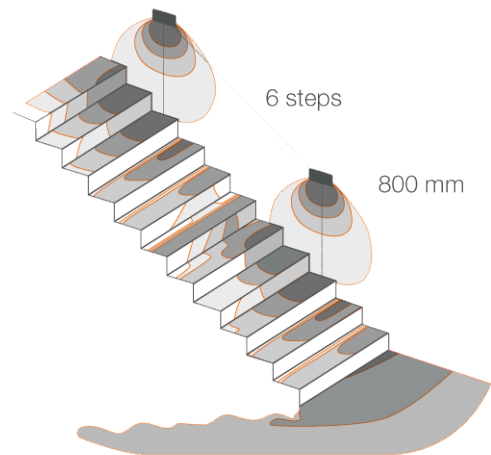

# Lira 2.0

Orientierungsleuchte für den Außenbereich - 12W 230Vac - asymmetrische Optik

## Technische Daten

<b>Montageart</b>	Orientierungsleuchte für den Außenbereich
<b>Leistungsaufnahme</b>	12W
<b>Stromversorgung</b>	230Vac
<b>Lichtstrom Lichtquelle</b>	1512 lm (3000K)
<b>Leuchtenlichtstrom</b>	736 lm (3000K, weiße Oberflächenausführung)
<b>Montage</b>	an Oberfläche (Wand)
<b>LED-Anzahl und Art</b>	36 Mid-Power-LEDs, 3 Step MacAdam, 50000h L80 B10 (Ta 25°C)
<b>LED-Farbe</b>	3000K
<b>Optiken</b>	asymmetrisch
<b>CRI Farbwiedergabeindex</b>	80
<b>Material Leuchtenkörper</b>	Körper aus Aluminium-Druckguss
<b>Material Leuchtschirm</b>	mikroprismatisches Glas mit Siebdruck, extraklar
<b>Oberflächenausführungen</b>	anthrazit
<b>Netzteil</b>	Integriertes Netzteil
<b>Stromkabel</b>	1,5 m Neoprenkabel, H05RN-F 3x1,0 Ø7 mm, inbegriffen
<b>Schutzart</b>	IP65
<b>Stoßfestigkeitsgrad</b>	IK08
<b>Bemerkungen</b>	Ausführung mit Casambi-Lichtsteuerung (über Casambi-App steuerbar) auf Wunsch erhältlich
<b>Status</b>	Verfügbar