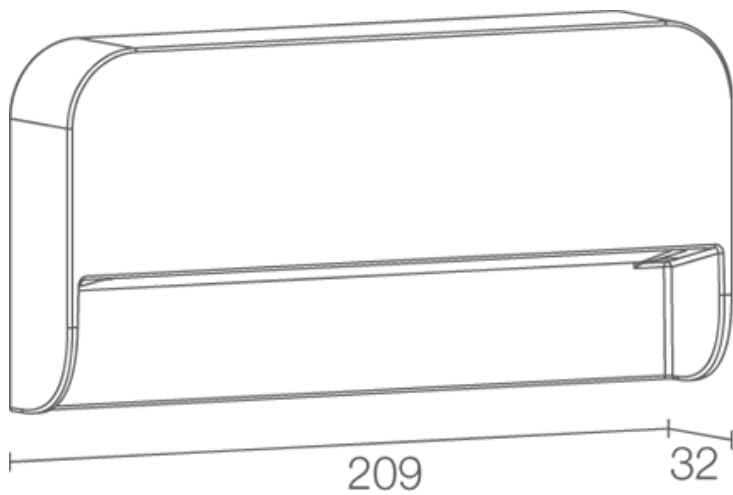

# Lira 2.0

Orientierungsleuchte für den Außenbereich - 12W 230Vac - asymmetrische Optik

## Technische Daten

<b>Montageart</b>	Orientierungsleuchte für den Außenbereich
<b>Leistungsaufnahme</b>	12W
<b>Stromversorgung</b>	230Vac
<b>Lichtstrom Lichtquelle</b>	1512 lm (3000K)
<b>Leuchtenlichtstrom</b>	736 lm (3000K, weiße Oberflächenausführung)
<b>Montage</b>	an Oberfläche (Wand)
<b>LED-Anzahl und Art</b>	36 Mid-Power-LEDs, 3 Step MacAdam, 50000h L80 B10 (Ta 25°C)
<b>LED-Farbe</b>	3000K
<b>Optiken</b>	asymmetrisch
<b>CRI Farbwiedergabeindex</b>	80
<b>Material Leuchtenkörper</b>	Körper aus Aluminium-Druckguss
<b>Material Leuchtschirm</b>	mikroprismatisches Glas mit Siebdruck, extraklar
<b>Oberflächenausführungen</b>	anthrazit
<b>Netzteil</b>	Integriertes Netzteil
<b>Stromkabel</b>	1,5 m Neoprenkabel, H05RN-F 3x1,0 Ø7 mm, inbegriffen
<b>Schutzart</b>	IP65
<b>Stoßfestigkeitsgrad</b>	IK08
<b>Bemerkungen</b>	Ausführung mit Casambi-Lichtsteuerung (über Casambi-App steuerbar) auf Wunsch erhältlich
<b>Status</b>	Verfügbar