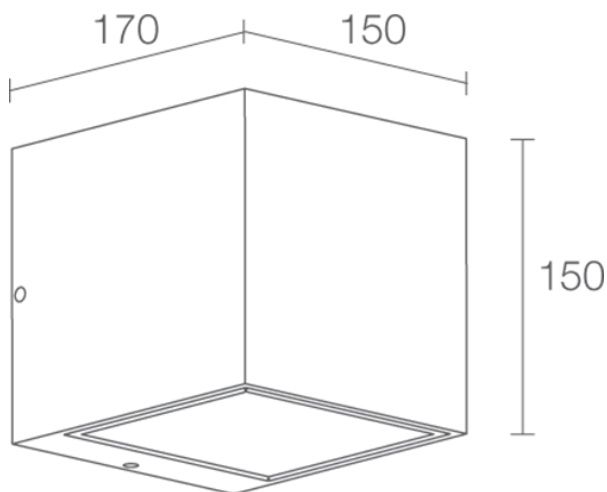

Luce & Light

Kocca 3.1

Wandleuchte für den Außenbereich - 12/18 W 230Vac - mit einseitigem Lichtaustritt - 170x150x150 mm

Technische Daten

CE UK CA CB ENE LED TECH kg 3,85 IP65 IK06 PID A G F

Montageart	Wandleuchte für den Außenbereich, mit einseitigem Lichtaustritt
Leistungsaufnahme	Optikversion: 12W (5 Power LEDs), 18W (9 Power LEDs); diffuse Version: 12W
Stromversorgung	230Vac
Lichtstrom Lichtquelle	1308 lm (3000K, Optikversion, 18W), 625 lm (3000K, diffuse Version), 727 lm (3000K, Optikversion, 12W)
Leuchtenlichtstrom	1137 lm (3000K, 30°, 18W), 441 lm (3000K, diffuse Version),

	631 lm (3000K, 30°, 12W)
Montage	an Oberfläche (Wand)
LED-Anzahl und Art	5, 9 Power LEDs (Optikversion), Power-LED-Matrix (diffuse Version), 1/4 ANSI BIN, 50000h L90 B10 (Ta 25°C)
LED-Farbe	2700K, 3000K, 4000K
Optiken	7°, 10°, 30°, diffus
CRI Farbwiedergabeindex	80
Material Leuchtenkörper	Körper aus Aluminium-Druckguss
Material Leuchtschirm	sandgestrahltes Hartglas mit Siebdruck, extraklar (diffuse Version), transparentes Hartglas mit Siebdruck, extraklar (Optikversion)
Oberflächenausführungen	grau, anthrazit, Cor-ten, weiß
Netzteil	Integriertes Netzteil
Stromkabel	Kabelmuffe für 0,50m-Kabel, H05RN-F 2x0,75 Ø6,3 mm
Schutzart	IP65
Stoßfestigkeitsgrad	IK06
Bemerkungen	Auf Wunsch als DALI- und 0/1-10V-Version erhältlich. Bei Bedarf Abstandshalter in RAL-Finish erhältlich, Ausführung mit Casambi-Lichtsteuerung (über Casambi-App steuerbar) auf Wunsch erhältlich
Status	Verfügbar