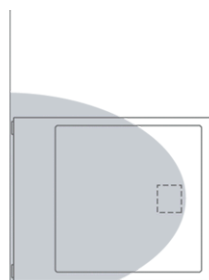

Kocca 1.2

Wandleuchte für den Außenbereich - 7W, 15W 230Vac - mit beidseitigem Lichtaustritt - 120x100x100 mm

Technische Daten

10°

70°

140°

Montageart	Wandleuchte für den Außenbereich, mit beidseitigem Lichtaustritt
Leistungsaufnahme	7W, 15W
Stromversorgung	230Vac
Lichtstrom Lichtquelle	1314 lm (3000K, 15W), 368 lm (3000K, 7W)
Leuchtenlichtstrom	204 lm (3000K, Asymmetrisch 140°, 7W), 646 lm (3000K, Asymmetrisch 140°, 15W), 956 lm (3000K, diffuse Optik)
Montage	an Oberfläche (Wand)
LED-Anzahl und Art	2 Power-LEDs, 1/4 ANSI BIN (Version 7W), 2 High Intensity Power-LEDs, 3 Step-MacAdam (Version 15W), 50000h L90 B10 (Ta 25°C)
LED-Farbe	2700K, 3000K, 4000K
Optiken	asymmetrisch 10°, asymmetrisch 70°, asymmetrisch 140°, diffus
CRI Farbwiedergabeindex	80
Material Leuchtenkörper	Körper aus Aluminium-Druckguss
Material Leuchenschirm	transparentes Hartglas mit Siebdruck, extraklar (Optikversion), Hartglas mit Siebdruck, extraklar und opales PMMA (diffuse Version)
Oberflächen Ausführungen	grau, weiß, anthrazit, Cor-ten
Netzteil	Integriertes Netzteil
Stromkabel	Kabelmuffe für 0,50m-Kabel, H05RN-F 2x0,75 Ø6,3 mm
Schutzart	IP65
Stoßfestigkeitsgrad	IK07
Bemerkungen	Ausführung mit Casambi-Lichtsteuerung (über Casambi-App steuerbar) auf Wunsch erhältlich
Status	Verfügbar