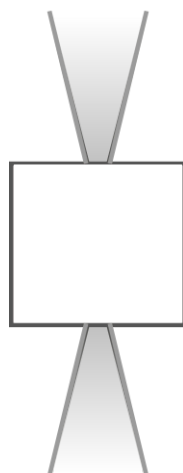

Kocca 1.2

Wandleuchte für den Außenbereich - 7W, 15W 230Vac - mit beidseitigem Lichtaustritt - 120x100x100 mm

Technische Daten

10°

70°

140°

Montageart	Wandleuchte für den Außenbereich, mit beidseitigem Lichtaustritt
Leistungsaufnahme	7W, 15W
Stromversorgung	230Vac
Lichtstrom Lichtquelle	1314 lm (3000K, 15W), 368 lm (3000K, 7W)
Leuchtenlichtstrom	204 lm (3000K, Asymmetrisch 140°, 7W), 646 lm (3000K, Asymmetrisch 140°, 15W), 956 lm (3000K, diffuse Optik)
Montage	an Oberfläche (Wand)
LED-Anzahl und Art	2 Power-LEDs, 1/4 ANSI BIN (Version 7W), 2 High Intensity Power-LEDs, 3 Step-MacAdam (Version 15W), 50000h L90 B10 (Ta 25°C)
LED-Farbe	2700K, 3000K, 4000K
Optiken	asymmetrisch 10°, asymmetrisch 70°, asymmetrisch 140°, diffus
CRI Farbwiedergabeindex	80
Material Leuchtenkörper	Körper aus Aluminium-Druckguss
Material Leuchenschirm	transparentes Hartglas mit Siebdruck, extraklar (Optikversion), Hartglas mit Siebdruck, extraklar und opales PMMA (diffuse Version)
Oberflächen Ausführungen	grau, weiß, anthrazit, Cor-ten
Netzteil	Integriertes Netzteil
Stromkabel	Kabelmuffe für 0,50m-Kabel, H05RN-F 2x0,75 Ø6,3 mm
Schutzart	IP65
Stoßfestigkeitsgrad	IK07
Bemerkungen	Ausführung mit Casambi-Lichtsteuerung (über Casambi-App steuerbar) auf Wunsch erhältlich
Status	Verfügbar