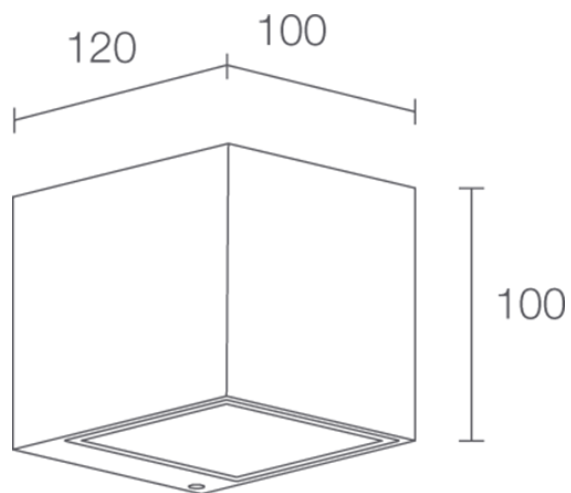

Kocca 1.2

Wandleuchte für den Außenbereich - 7W, 15W 230Vac - mit beidseitigem Lichtaustritt - 120x100x100 mm

Technische Daten

10°

70°

140°

Montageart	Wandleuchte für den Außenbereich, mit beidseitigem Lichtaustritt
Leistungsaufnahme	7W, 15W
Stromversorgung	230Vac
Lichtstrom Lichtquelle	1314 lm (3000K, 15W), 368 lm (3000K, 7W)
Leuchtenlichtstrom	204 lm (3000K, Asymmetrisch 140°, 7W), 646 lm (3000K, Asymmetrisch 140°, 15W), 956 lm (3000K, diffuse Optik)
Montage	an Oberfläche (Wand)
LED-Anzahl und Art	2 Power-LEDs, 1/4 ANSI BIN (Version 7W), 2 High Intensity Power-LEDs, 3 Step-MacAdam (Version 15W), 50000h L90 B10 (Ta 25°C)
LED-Farbe	2700K, 3000K, 4000K
Optiken	asymmetrisch 10°, asymmetrisch 70°, asymmetrisch 140°, diffus
CRI Farbwiedergabeindex	80
Material Leuchtenkörper	Körper aus Aluminium-Druckguss
Material Leuchenschirm	transparentes Hartglas mit Siebdruck, extraklar (Optikversion), Hartglas mit Siebdruck, extraklar und opales PMMA (diffuse Version)
Oberflächen Ausführungen	grau, weiß, anthrazit, Cor-ten
Netzteil	Integriertes Netzteil
Stromkabel	Kabelmuffe für 0,50m-Kabel, H05RN-F 2x0,75 Ø6,3 mm
Schutzart	IP65
Stoßfestigkeitsgrad	IK07
Bemerkungen	Ausführung mit Casambi-Lichtsteuerung (über Casambi-App steuerbar) auf Wunsch erhältlich
Status	Verfügbar