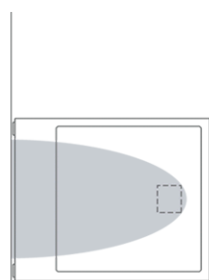

Kocca 1.2

Wandleuchte für den Außenbereich - 7W, 15W 230Vac - mit beidseitigem Lichtaustritt - 120x100x100 mm

Technische Daten

10°

70°

140°

Montageart	Wandleuchte für den Außenbereich, mit beidseitigem Lichtaustritt
Leistungsaufnahme	7W, 15W
Stromversorgung	230Vac
Lichtstrom Lichtquelle	1314 lm (3000K, 15W), 368 lm (3000K, 7W)
Leuchtenlichtstrom	204 lm (3000K, Asymmetrisch 140°, 7W), 646 lm (3000K, Asymmetrisch 140°, 15W), 956 lm (3000K, diffuse Optik)
Montage	an Oberfläche (Wand)
LED-Anzahl und Art	2 Power-LEDs, 1/4 ANSI BIN (Version 7W), 2 High Intensity Power-LEDs, 3 Step-MacAdam (Version 15W), 50000h L90 B10 (Ta 25°C)
LED-Farbe	2700K, 3000K, 4000K
Optiken	asymmetrisch 10°, asymmetrisch 70°, asymmetrisch 140°, diffus
CRI Farbwiedergabeindex	80
Material Leuchtenkörper	Körper aus Aluminium-Druckguss
Material Leuchenschirm	transparentes Hartglas mit Siebdruck, extraklar (Optikversion), Hartglas mit Siebdruck, extraklar und opales PMMA (diffuse Version)
Oberflächen Ausführungen	grau, weiß, anthrazit, Cor-ten
Netzteil	Integriertes Netzteil
Stromkabel	Kabelmuffe für 0,50m-Kabel, H05RN-F 2x0,75 Ø6,3 mm
Schutzart	IP65
Stoßfestigkeitsgrad	IK07
Bemerkungen	Ausführung mit Casambi-Lichtsteuerung (über Casambi-App steuerbar) auf Wunsch erhältlich
Status	Verfügbar