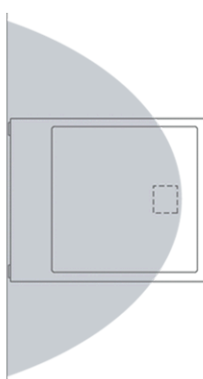

Kocca 1.2

Wandleuchte für den Außenbereich - 7W, 15W 230Vac - mit beidseitigem Lichtaustritt - 120x100x100 mm

Technische Daten

10°

70°

140°

Montageart	Wandleuchte für den Außenbereich, mit beidseitigem Lichtaustritt
Leistungsaufnahme	7W, 15W
Stromversorgung	230Vac
Lichtstrom Lichtquelle	1314 lm (3000K, 15W), 368 lm (3000K, 7W)
Leuchtenlichtstrom	204 lm (3000K, Asymmetrisch 140°, 7W), 646 lm (3000K, Asymmetrisch 140°, 15W), 956 lm (3000K, diffuse Optik)
Montage	an Oberfläche (Wand)
LED-Anzahl und Art	2 Power-LEDs, 1/4 ANSI BIN (Version 7W), 2 High Intensity Power-LEDs, 3 Step-MacAdam (Version 15W), 50000h L90 B10 (Ta 25°C)
LED-Farbe	2700K, 3000K, 4000K
Optiken	asymmetrisch 10°, asymmetrisch 70°, asymmetrisch 140°, diffus
CRI Farbwiedergabeindex	80
Material Leuchtenkörper	Körper aus Aluminium-Druckguss
Material Leuchenschirm	transparentes Hartglas mit Siebdruck, extraklar (Optikversion), Hartglas mit Siebdruck, extraklar und opales PMMA (diffuse Version)
Oberflächen Ausführungen	grau, weiß, anthrazit, Cor-ten
Netzteil	Integriertes Netzteil
Stromkabel	Kabelmuffe für 0,50m-Kabel, H05RN-F 2x0,75 Ø6,3 mm
Schutzart	IP65
Stoßfestigkeitsgrad	IK07
Bemerkungen	Ausführung mit Casambi-Lichtsteuerung (über Casambi-App steuerbar) auf Wunsch erhältlich
Status	Verfügbar