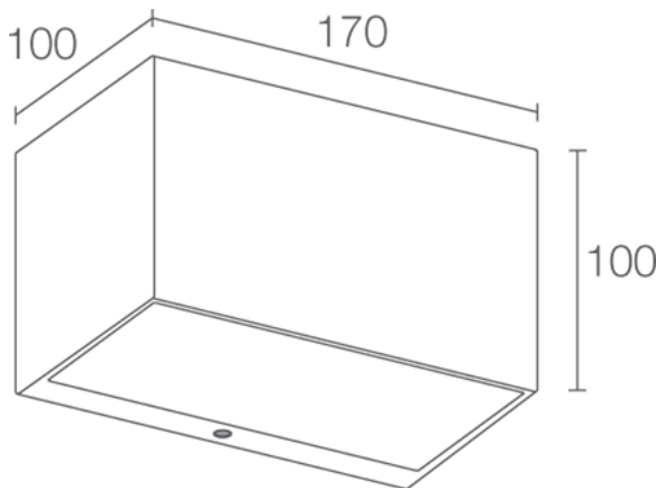

Luce & Light

Geko 5.0

Wandleuchte für den Außenbereich - diffuse Optik, Lichtaustritt einseitig - 10W / 16W 230Vac - 100x170x100 mm

Technische Daten

Aktualisiert auf GK50115DH

CE UK ENE LED TECH kg 1,80 IP65 IK07 A B F

Montageart	Wandleuchte für den Außenbereich, mit einseitigem Lichtaustritt
Leistungsaufnahme	16W
Stromversorgung	230Vac
Lichtstrom Lichtquelle	1120 lm (3000K, 16W)
Leuchtenlichtstrom	831 lm (3000K, 16W)
Montage	an Oberfläche (Wand)

LED-Anzahl und Art	Power-LED-Matrix, 3 Step MacAdam, 50000h L80 B10 (Ta 25°C)
LED-Farbe	3000K
Optiken	diffus
CRI Farbwiedergabeindex	80
Material Leuchtenkörper	Körper aus Aluminium-Druckguss
Material Leuchtenschirm	sandgestrahltes Hartglas mit Siebdruck, extraklar
Oberflächenausführungen	anthrazit
Netzteil	Integriertes Netzteil
Stromkabel	Kabelmuffe für 0,30 m-Kabel
Schutzart	IP65
Stoßfestigkeitsgrad	IK07
Bemerkungen	Bei Bedarf Abstandshalter in RAL-Finish erhältlich, Ausführung mit Casambi-Lichtsteuerung (über Casambi-App steuerbar) auf Wunsch erhältlich
Status	Verfügbar