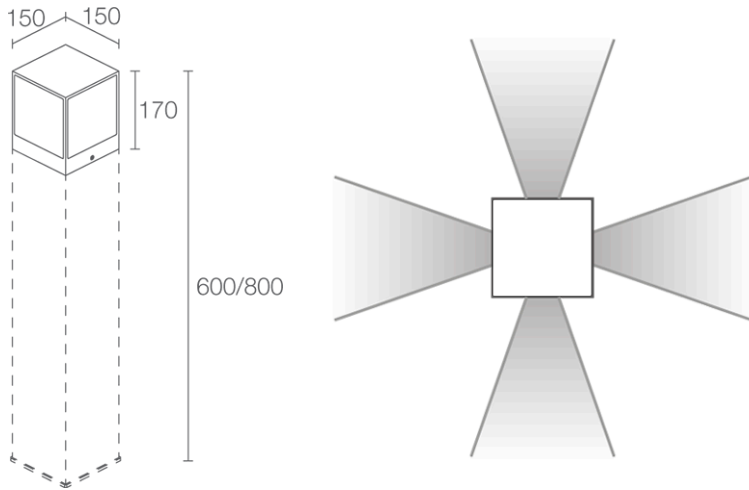

Linear 4.4

Pollerleuchte für den Außenbereich - 28W 230Vac - mit vierseitigem Lichtaustritt - h 600/800 mm

Technische Daten

Aktualisiert auf CL44105AH

 kg 3,50 - 5,30 - 6,10
 

Montageart	Pollerleuchte für den Außenbereich, mit vierseitigem Lichtaustritt
Leistungsaufnahme	28W
Stromversorgung	230Vac
Lichtstrom Lichtquelle	1744 lm (3000K)
Leuchtenlichtstrom	972 lm (3000K)
Montage	an Oberfläche (Boden)
LED-Anzahl und Art	12 Power-LEDs, 1/4 ANSI BIN, 50000h L90 B10 (Ta 25°C)

LED-Farbe	3000K
Optiken	asymmetrisch
CRI Farbwiedergabeindex	80
Material Leuchtenkörper	Leuchtenkopf aus Aluminium, Leuchtenrohr aus Anticorodal-Aluminium
Material Leuchenschirm	transparentes Hartglas mit Siebdruck, extraklar
Oberflächenausführungen	anthrazit
Netzteil	Integriertes Netzteil
Stromkabel	Kabelmuffe für 1 m-Kabel, H05RN-F 2x0,75 Ø6,3 mm
Schutzart	IP65
Stoßfestigkeitsgrad	IK06
Bemerkungen	Auf Wunsch in vom Standard abweichender Höhe erhältlich, Ausführung mit Casambi-Lichtsteuerung (über Casambi-App steuerbar) auf Wunsch erhältlich
Status	Verfügbar