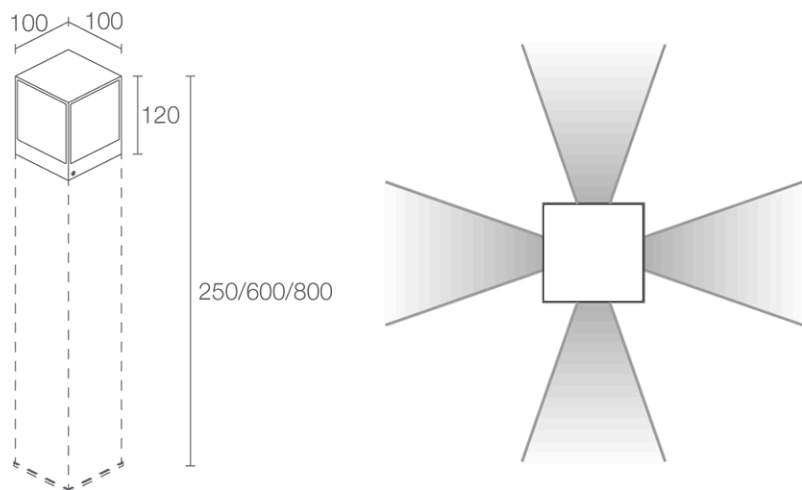

Linear 2.4

Pollerleuchte für den Außenbereich - 13W 230Vac - mit vierseitigem Lichtaustritt - h 250/600/800 mm

Technische Daten

Aktualisiert auf CL24105AH

 kg 1,6 - 2,0 - 2,7 - 3,1 IP65 IK07
 

Montageart	Pollerleuchte für den Außenbereich, mit vierseitigem Lichtaustritt
Leistungsaufnahme	13W
Stromversorgung	230Vac
Lichtstrom Lichtquelle	736 lm (3000K)
Leuchtenlichtstrom	400 lm (3000K)
Montage	an Oberfläche (Boden)
LED-Anzahl und Art	4 Power-LEDs, 1/4 ANSI BIN, 50000h L90 B10 (Ta 25°C)

LED-Farbe	3000K
Optiken	asymmetrisch
CRI Farbwiedergabeindex	80
Material Leuchtenkörper	Leuchtenkopf aus Aluminium, Leuchtenrohr aus Anticorodal-Aluminium
Material Leuchenschirm	transparentes Hartglas mit Siebdruck, extraklar
Oberflächenausführungen	anthrazit
Netzteil	Integriertes Netzteil
Stromkabel	Kabelmuffe für 1 m-Kabel, H05RN-F 2x0,75 Ø6,3 mm
Schutzart	IP65
Stoßfestigkeitsgrad	IK07
Bemerkungen	Auf Wunsch in vom Standard abweichender Höhe erhältlich, Ausführung mit Casambi-Lichtsteuerung (über Casambi-App steuerbar) auf Wunsch erhältlich
Status	Verfügbar